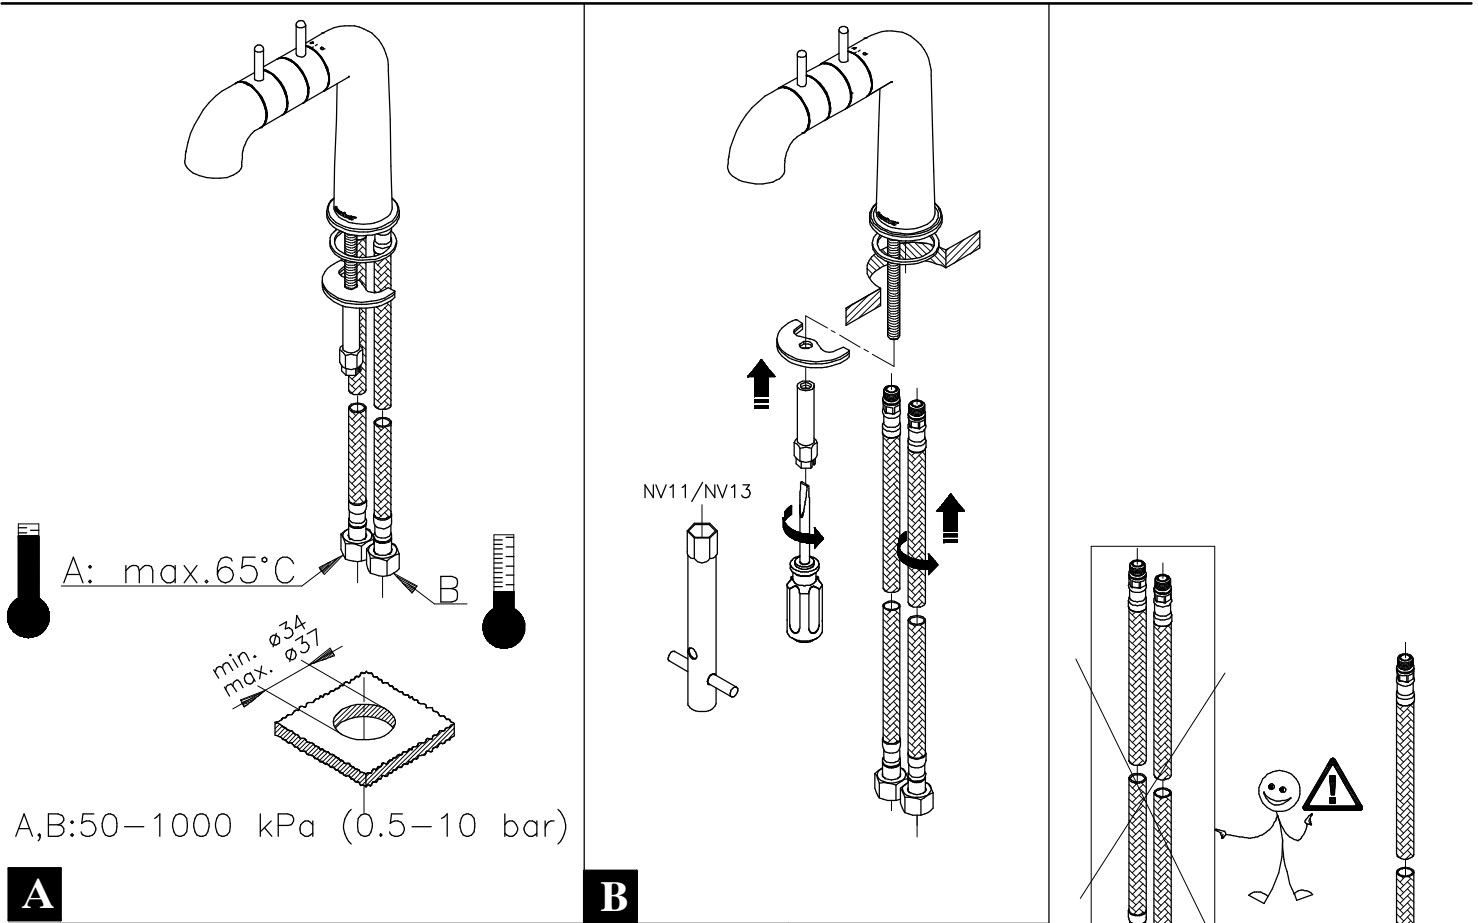

**Installationsvejledning
Montageanweisung
Installation instruction
Instructions d'installation
Istruzioni di installazione
Installatie- -instructies
Instrucciones de instalación**

damixa™

Østbirkvej 2, 5240 Odense NØ, Denmark
Tel. +45 63 102 210
E-mail: damixa@fmm-mora.com
Homepage: www.damixa.com

02.17

20141.00