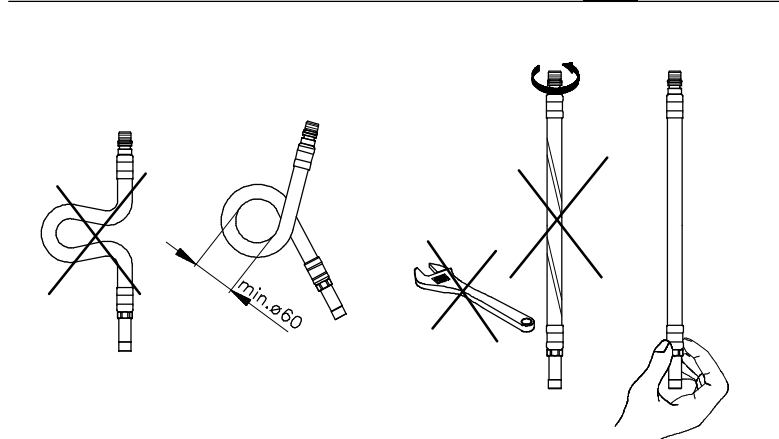

**Installationsvejledning
Montageanweisung
Installation instruction
Instructions d'installation
Istruzioni di installazione
Installatie- -instructies
Instrucciones de instalación**

damixa™

Østbirkvej 2, 5240 Odense NØ, Denmark
Tel. +45 63 102 210
E-mail: damixa@fmm-mora.com
Homepage: www.damixa.com

02.17

20141.00